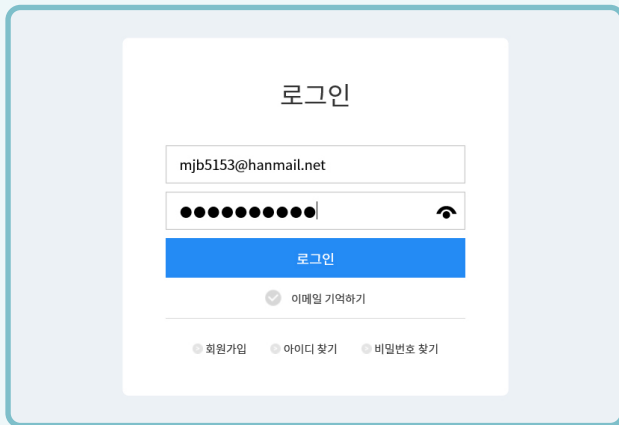

세종문화아카데미 수강 방법 안내

① www.iksi.or.kr (세종학당 온라인 학습 플랫폼) 접속

② “회원가입” 또는 “로그인” 위해

①번 클릭, ②번은 언어 (한국어, 영어, 중국어) 선택 가능

③ 로그인(아이디 및 패스워드 입력) 하기

④ 세종학당 e-Class 검색 (대륙별 → 국가별 → 학당별 선택) 후 “찾아가기” 클릭

(본인이 살았던 곳 근처의 세종학당이나, 특별히 다니고 싶었던 세종학당을 들어가시면 한국문화 강좌를 수강하실 수 있습니다.)