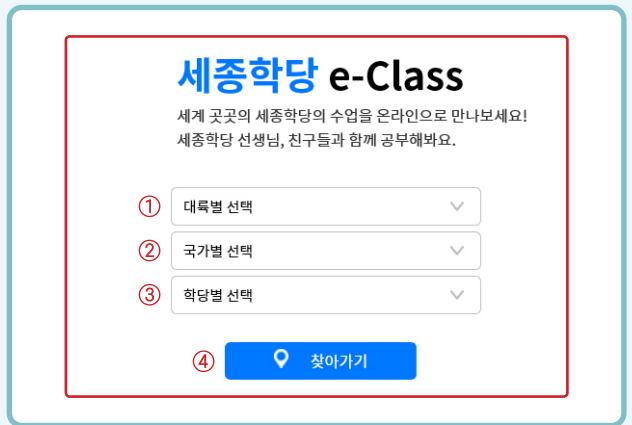

세종문화아카데미 수강 방법 안내

① www.iksi.or.kr (세종학당 온라인 학습 플랫폼) 접속

② “회원가입” 또는 “로그인” 위해

①번 클릭, ②번은 언어 (한국어, 영어, 중국어) 선택 가능

③ 로그인(아이디 및 패스워드 입력) 하기

④ 세종학당 e-Class 검색 (대륙별 → 국가별 → 학당별 선택) 후 “찾아가기” 클릭

(본인이 살았던 곳 근처의 세종학당이나, 특별히 다니고 싶었던 세종학당을 들어가시면 한국문화 강좌를 수강하실 수 있습니다.)