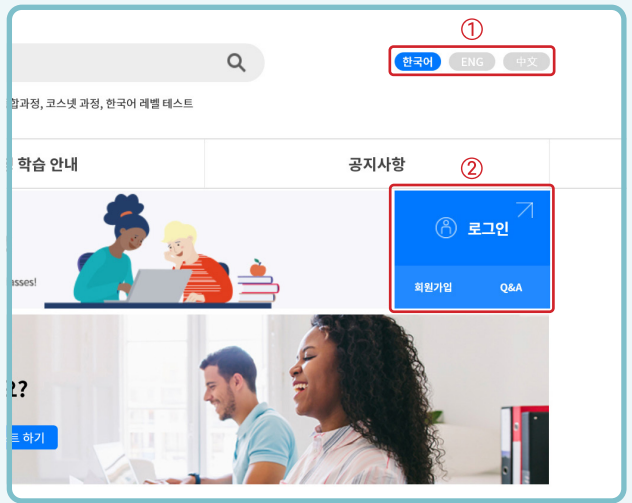

세종문화아카데미 수강 방법 안내

① www.iksi.or.kr (세종학당 온라인 학습 플랫폼) 접속

② “회원가입” 또는 “로그인” 위해

①번 클릭, ②번은 언어 (한국어, 영어, 중국어) 선택 가능

③ 로그인(아이디 및 패스워드 입력) 하기

④ 세종학당 e-Class 검색 (대륙별 → 국가별 → 학당별 선택) 후 “찾아가기” 클릭

(본인이 살았던 곳 근처의 세종학당이나, 특별히 다니고 싶었던 세종학당을 들어가시면 한국문화 강좌를 수강하실 수 있습니다.)